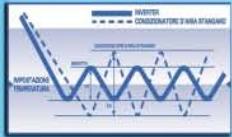

ARTEL

Clima & Depura

NEU ABX DC Inverter

DC Inverter-Technologie ermöglicht Energieeinsparungen bis zu 30 % im Vergleich zu herkömmlichen Systemen

High COP
COP-Top-Wert von mehr als 4!

Mehrfarbenanzeige:
Die Anzeige zeigt die Funktionen in verschiedenen Farben und gewährleistet dadurch schnellere Erkennung

Ruhe-Modus:
Reduziert den Geräuschpegel der Inneneinheit

Blow-Funktion:
Verhindert die Bildung von Schimmel und Gerüchen im Inneren des Verdampfers

Abtau-Funktion:
Ermöglicht manuelle Aktivierung der Abtauvorgänge beim Außengerät